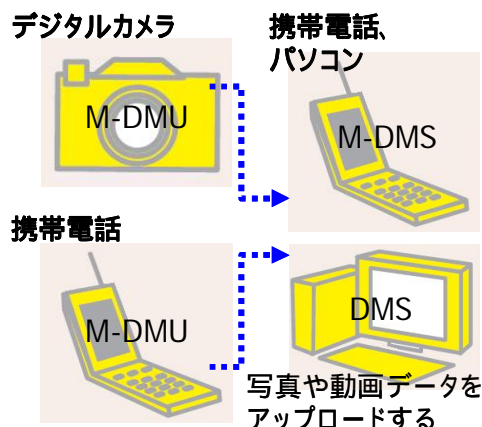

これらのサービスにより、DLNA ガイドラインに準拠した製品開発を強力に支援してまいります。

2. 新機能の特長

(1) DMP（デジタルメディアプレーヤ）機能

デジタルテレビ、オーディオ機器などの製品に搭載し、同じ IP ネットワーク上に接続されたハードディスクレコーダ（DMS：デジタルメディアサーバ）などに保存されているコンテンツを再生します。

(2) M-DMU（モバイルデジタルメディアアップローダ）機能

デジタルカメラ、携帯電話などの製品に搭載し、同じ IP ネットワーク上に接続された携帯電話（M-DMS：モバイルデジタルメディアサーバ）やパソコン（DMS：デジタルメディアサーバ）などに写真や動画データをアップロードすることができます。

DMSⁱⁱ、M-DMSⁱⁱⁱについては注釈を参照。

3. 関連技術の研究

当社では、DLNA とセンサーネットワーク分野の標準プロトコルである ZigBee^{iv}を連携させるため、alpha Media Link SDK を用いて DLNA/UPnP^v-ZigBee ゲートウェイの研究開発に関与してきました。