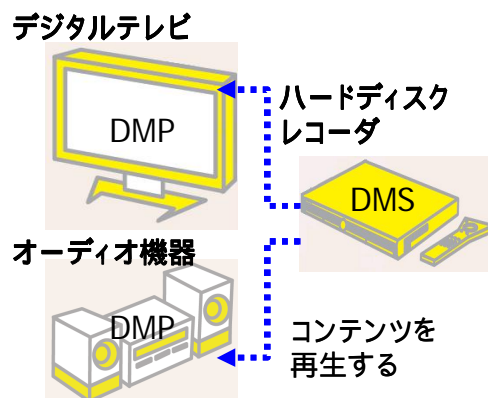

これらのサービスにより、DLNA ガイドラインに準拠した製品開発を強力に支援してまいります。

2. 新機能の特長

(1) DMP（デジタルメディアプレーヤ）機能

デジタルテレビ、オーディオ機器などの製品に搭載し、同じ IP ネットワーク上に接続されたハードディスクレコーダ（DMS：デジタルメディアサーバ）などに保存されているコンテンツを再生します。

(2) M-DMU（モバイルデジタルメディアアップローダ）機能

デジタルカメラ、携帯電話などの製品に搭載し、同じ IP ネットワーク上に接続された携帯電話（M-DMS：モバイルデジタルメディアサーバ）やパソコン（DMS：デジタルメディアサーバ）などに写真や動画データをアップロードすることができます。

DMSⁱⁱ、M-DMSⁱⁱⁱについては注釈を参照。

3. 関連技術の研究

当社では、DLNA とセンサーネットワーク分野の標準プロトコルである ZigBee^{iv}を連携させるため、alpha Media Link SDK を用いて DLNA/UPnP^v-ZigBee ゲートウェイの研究開発に関与してきました。

DLNA/UPnP-ZigBeeゲートウェイは、財団法人 情報処理相互運用技術協会 (INTAP) が独立行政法人 新エネルギー・産業技術総合開発機構 (NEDO技術開発機構) のプロジェクト「デジタル情報機器の統合リモート管理基盤技術の開発」の一環として、開発したものです。

この DLNA/UPnP-ZigBee ゲートウェイの応用システムの一つとして、NEDO プロジェクト参加企業、沖電気工業様の ZigBee 認証管理システムを活用し共同で開発した健康モニタリングシステムを、CEATEC JAPAN 2007 の NEDO ブースにて、参考出展いたします。